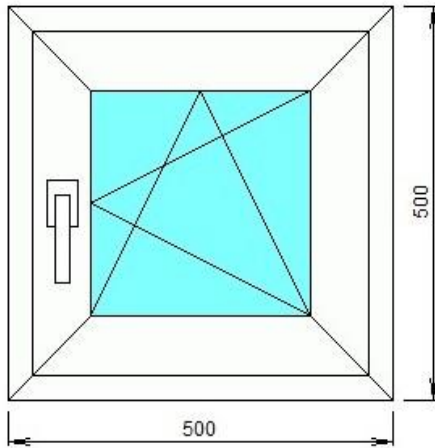

Элементы
С/п 4x20x4 (28мм) FnLow-e - С/п 28мм
А1 - М 11274 – профиль порога
алюминий

Изделие №2 . Количество 1 шт.

Изд №2 Дверь входная из алюмин профиля с термовставкой укомплектована доводчиком и ручкой Инокс. Замок роликовый. Порог низкий.

Система
ПВХ
Окно
Цвет RAL 9016 (белый)

Элементы
С/п 4х16х4 (24мм) - С/п
24мм

Изделие №3 . Количество 1 шт.

Изд №3 Окно из профиля ПВХ с необходимой фурнитурой и аксессуарами.

Система
ПВХ
Окно
Цвет RAL 9016 (белый)

Элементы
С/п 4х16х4 (24мм) - С/п 24мм

Изделие №4 . Количество 1 шт.

Изд № 4 Окно из профиля ПВХ с необходимой фурнитурой и аксессуарами.