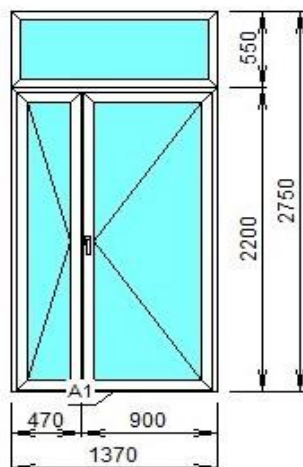

Элементы
С/п 4x20x4 (28мм) FnLow-e - С/п 28мм
МС Рамочная - Москитная сетка

Изделие №1. . Количество 4 шт.

Изд №1 Окно в фасаде из алюмин профиля с термовставкой

Система
Термомост
Дверь входная
Цвет RAL 9016 (белый)

Элементы
С/п 4x20x4 (28мм) FnLow-e - С/п 28мм
А1 - М 11274 – профиль порога
алюминий

Изделие №2 . Количество 1 шт.

Изд №2 Дверь входная из алюмин профиля с термовставкой укомплектована доводчиком и ручкой Инокс. Замок роликовый. Порог низкий.

Система
ПВХ
Окно
Цвет RAL 9016 (белый)

Элементы
С/п 4х16х4 (24мм) - С/п
24мм

Изделие №3 . Количество 1 шт.

Изд №3 Окно из профиля ПВХ с необходимой фурнитурой и аксессуарами.

Система
ПВХ
Окно
Цвет RAL 9016 (белый)

Элементы
С/п 4х16х4 (24мм) - С/п 24мм

Изделие №4 . Количество 1 шт.

Изд № 4 Окно из профиля ПВХ с необходимой фурнитурой и аксессуарами.