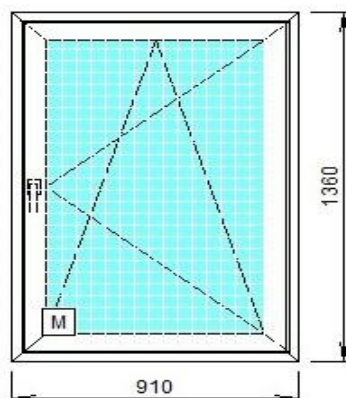

SPECIFICAȚII TEHNICE

Obiectul: mun. Chișinău, sect. Botanica, str. Cuza Vodă 1/5

Schițe tehnice (desene) construcții din PVC și aluminiu

Система
Термомост
Окно
Цвет RAL 9016 (белый)

Элементы
С/п 4x20x4 (28мм) FnLow-e - С/п 28мм
МС Рамочная - Москитная сетка

Изделие №1. . Количество 4 шт.