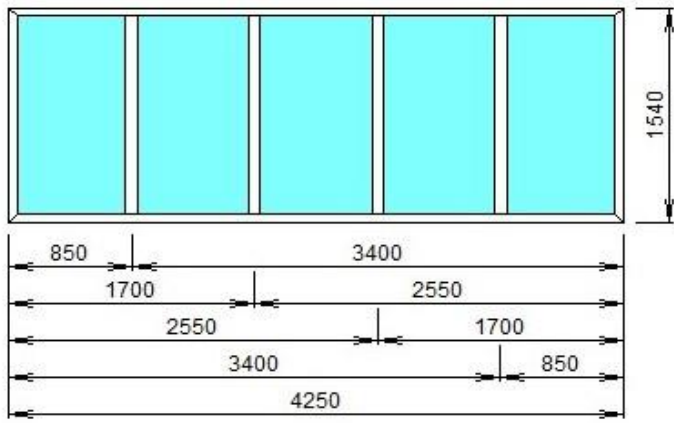

Элементы
С/п 4x20x4 (28мм) FnLow-e - С/п 28мм
МС Рамочная - Москитная сетка

Изделие №1. . Количество 4 шт.

Изд №1 Окно в фасаде из алюмин профиля с термовставкой

Система
Термомост
Дверь входная
Цвет RAL 9016 (белый)

Элементы
С/п 4x20x4 (28мм) FnLow-e - С/п 28мм
А1 - М 11274 – профиль порога
алюминий

Изделие №2 . Количество 1 шт.

Изд №2 Дверь входная из алюмин профиля с термовставкой укомплектована доводчиком и ручкой Инокс. Замок роликовый. Порог низкий.

Система
ПВХ
Окно
Цвет RAL 9016 (белый)

Элементы
С/п 4х16х4 (24мм) - С/п
24мм

Изделие №3 . Количество 1 шт.

Изд №3 Окно из профиля ПВХ с необходимой фурнитурой и аксессуарами.

Система
ПВХ
Окно
Цвет RAL 9016 (белый)

Элементы
С/п 4х16х4 (24мм) - С/п 24мм

Изделие №4 . Количество 1 шт.

Изд № 4 Окно из профиля ПВХ с необходимой фурнитурой и аксессуарами.